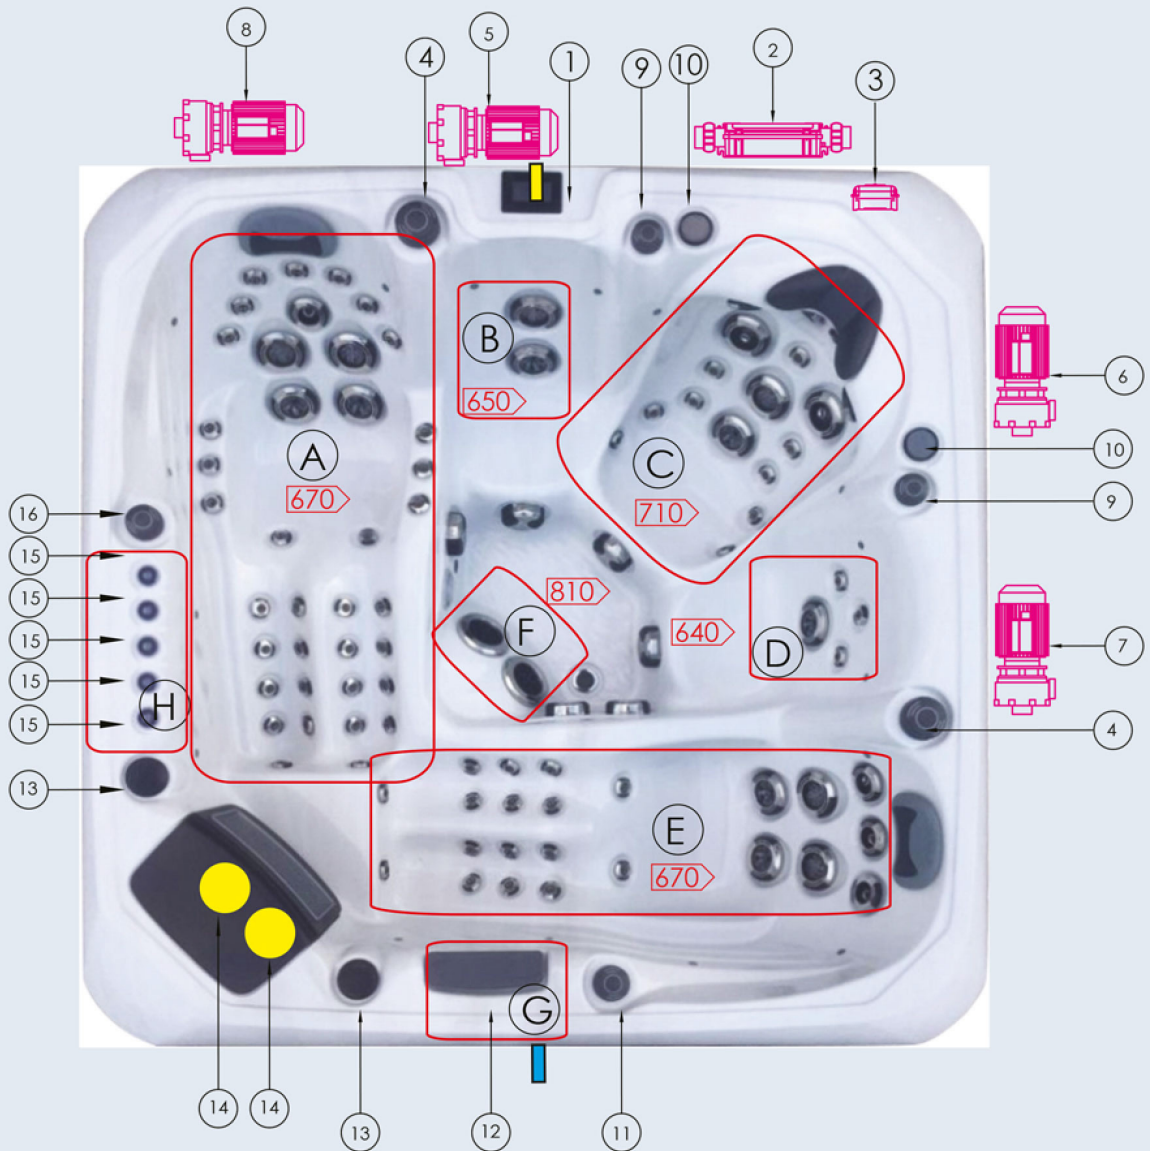

arrigato
—spa liebe deine Sinne

TECHNISCHE ZEICHNUNG WHIRLPOOL MANHATTAN

1.	Bedienung	1 Stück	9.	Luftregler	2 Stück
2.	Kontrollbox	1 Stück	10.	Getränkehalter	2 Stück
3.	Ozonator	1 Stück	11.	Wasserfall Regler	1 Stück
4.	Wasser Diverter	2 Stück	12.	Wasserfall	1 Stück
5.	Zirkulationspumpe	1 Stück	13.	Lautsprecher	2 Stück
6.	Wasserpumpe 3PS	1 Stück	14.	Filter	2 Stück
7.	Wasserpumpe 3PS	1 Stück	15.	Fontäne	5 Stück
8.	Wasserpumpe 3PS	1 Stück	16.	Fontäne Regler	1 Stück